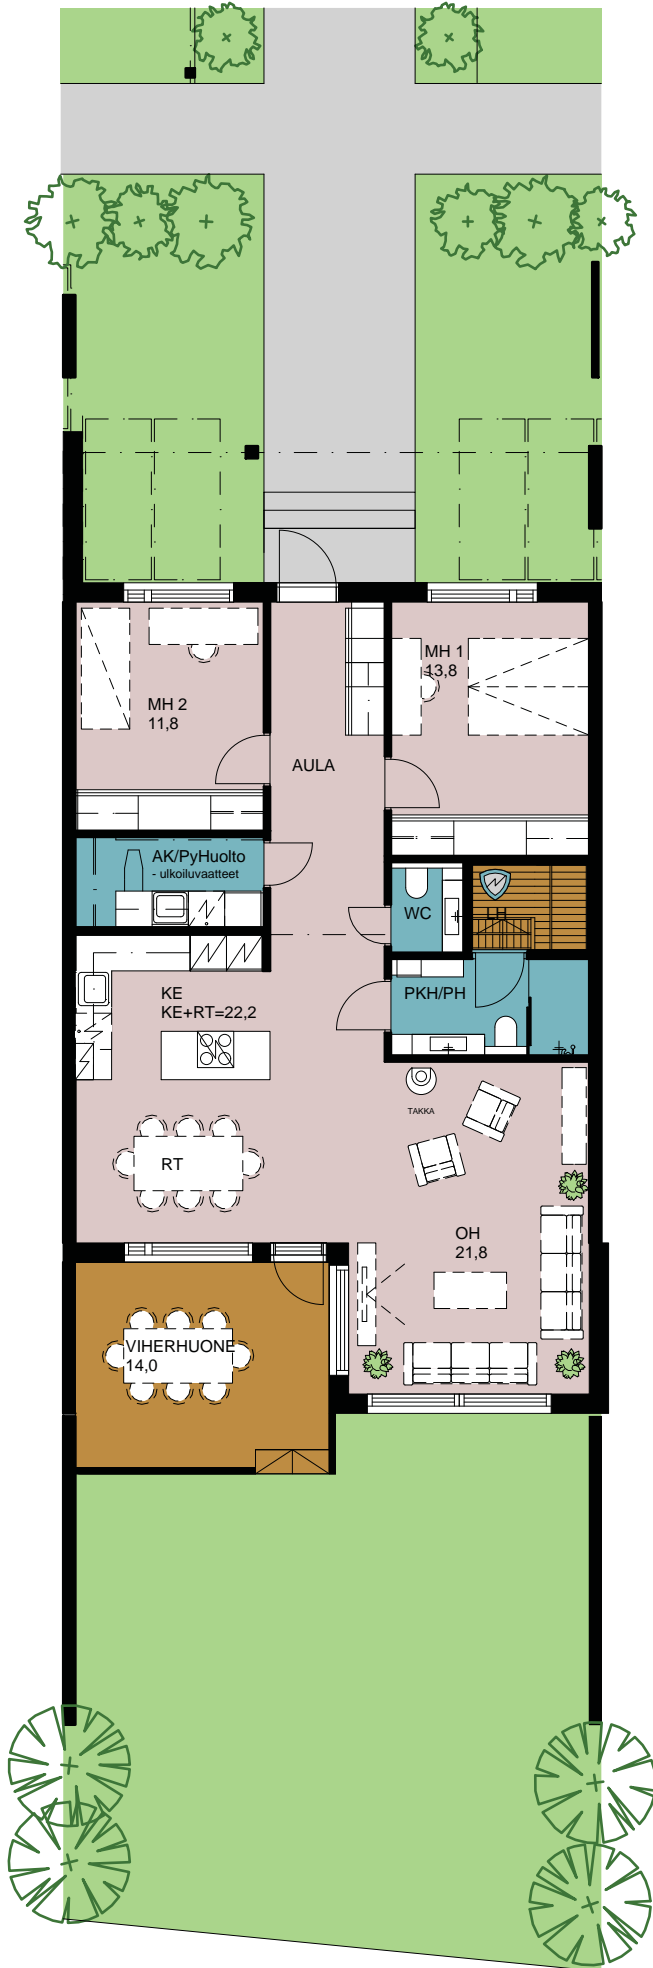

## Pohjapiirros

# As Oy Rovaniemen ETELÄRANTA 1

**Huoneisto 1**  
4H + K + saunaos.  
130,0 m<sup>2</sup>

*Viiden tähden koti*

★★★★★

0 5m

# As Oy Rovaniemen ETELÄRANTA 1

**Huoneisto 2**  
3H + K + saunaos.  
90,0 m<sup>2</sup>

*Viiden tähden koti*  
★★★★★

# As Oy Rovaniemen ETELÄRANTA 1

**Huoneisto 3**  
3H + K + saunaos.  
100,0 m<sup>2</sup>

*Viiden tähden koti*

★★★★★

0 5m