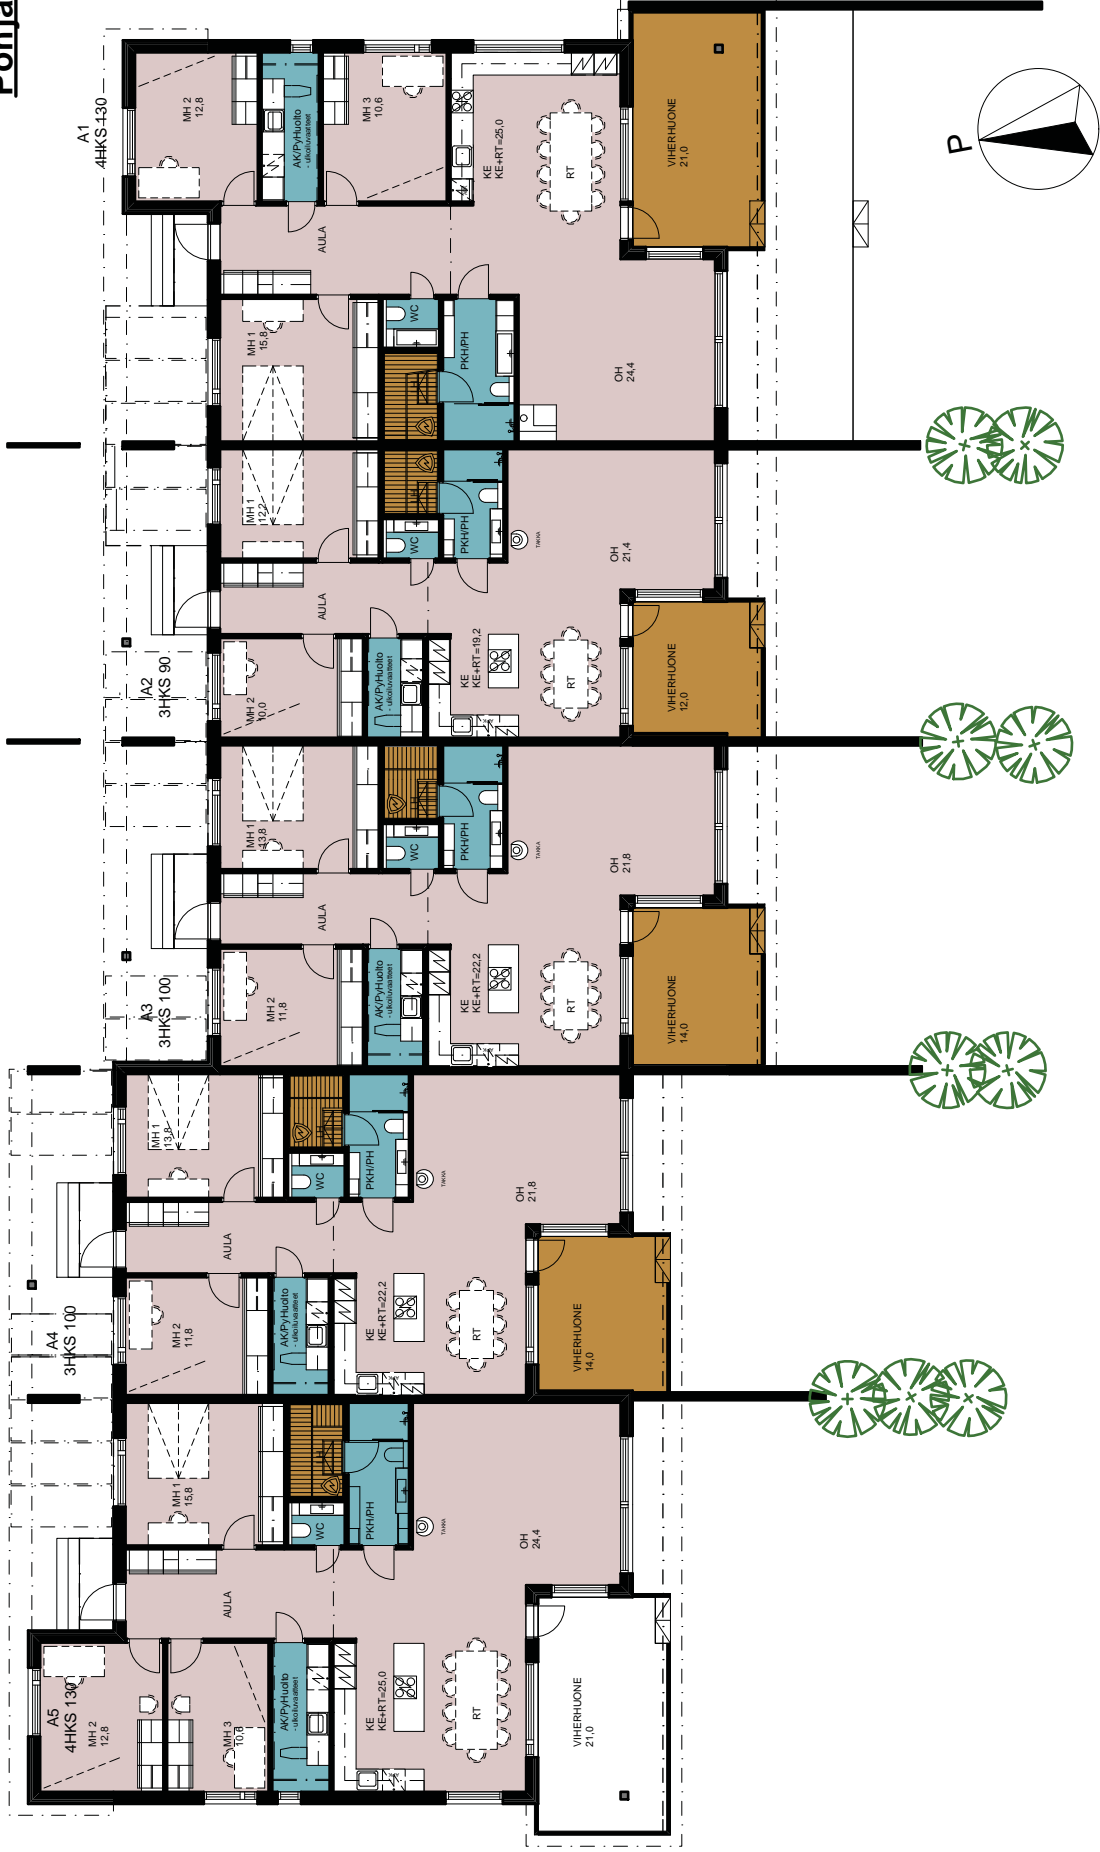

As Oy Rovaniemen  
**ETELÄRANTA 1**

Asemapiirros

**ETELÄRANTA**

**KEMIJOKI**

## Pohjapiirros

# As Oy Rovaniemen ETELÄRANTA 1

**Huoneisto 1**  
4H + K + saunaos.  
130,0 m<sup>2</sup>

*Viiden tähden koti*

★★★★★

0 5m

# As Oy Rovaniemen ETELÄRANTA 1

**Huoneisto 2**  
3H + K + saunaos.  
90,0 m<sup>2</sup>

*Viiden tähden koti*  
★★★★★