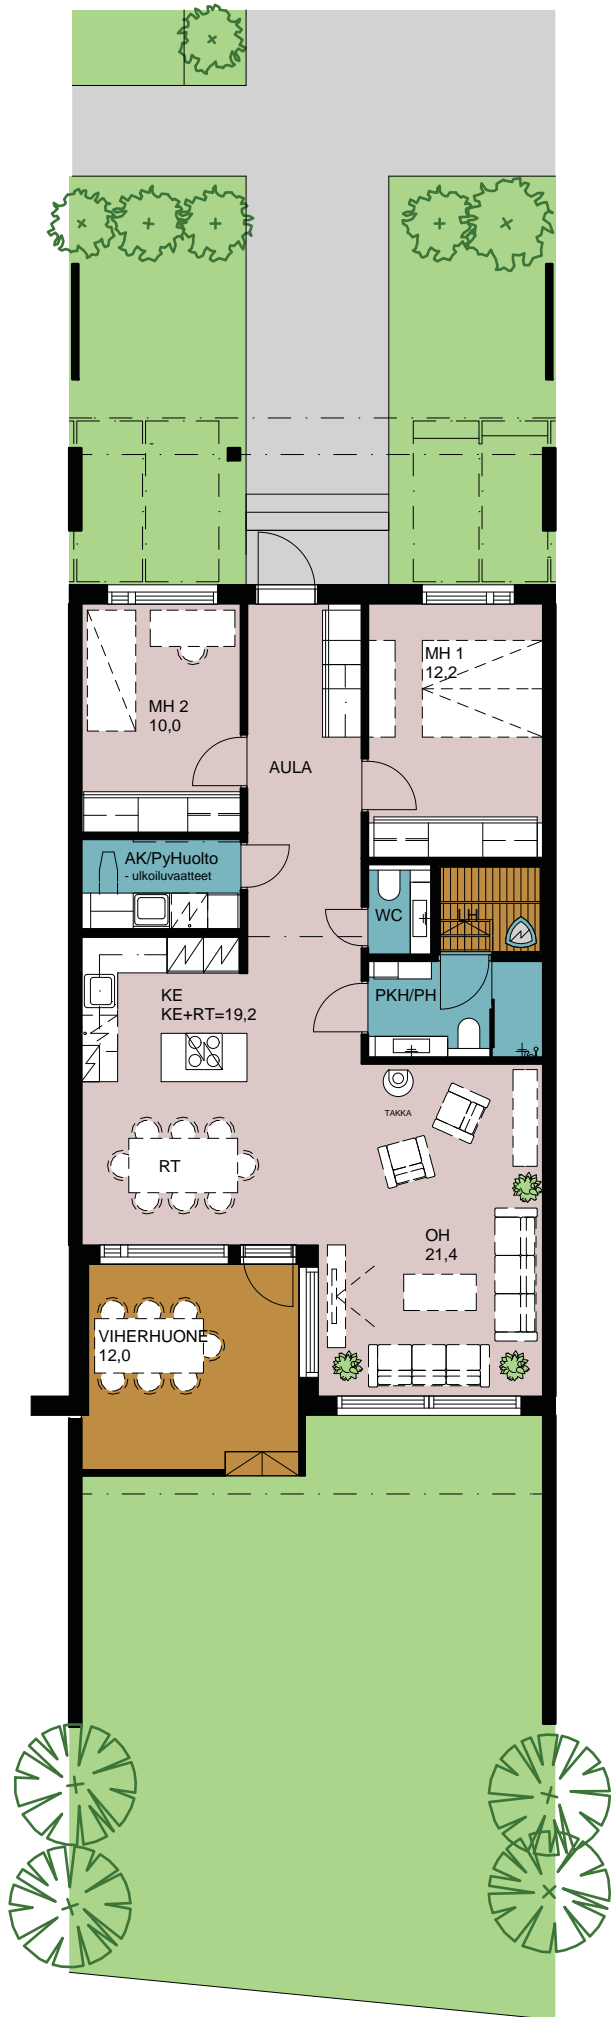

## Pohjapiirros

# As Oy Rovaniemen ETELÄRANTA 1

**Huoneisto 1**  
4H + K + saunaos.  
130,0 m<sup>2</sup>

*Viiden tähden koti*

★★★★★

0 5m

# As Oy Rovaniemen ETELÄRANTA 1

**Huoneisto 2**  
3H + K + saunaos.  
90,0 m<sup>2</sup>

*Viiden tähden koti*  
★★★★★

# As Oy Rovaniemen ETELÄRANTA 1

**Huoneisto 3**  
3H + K + saunaos.  
100,0 m<sup>2</sup>

*Viiden tähden koti*

★★★★★

0 5m