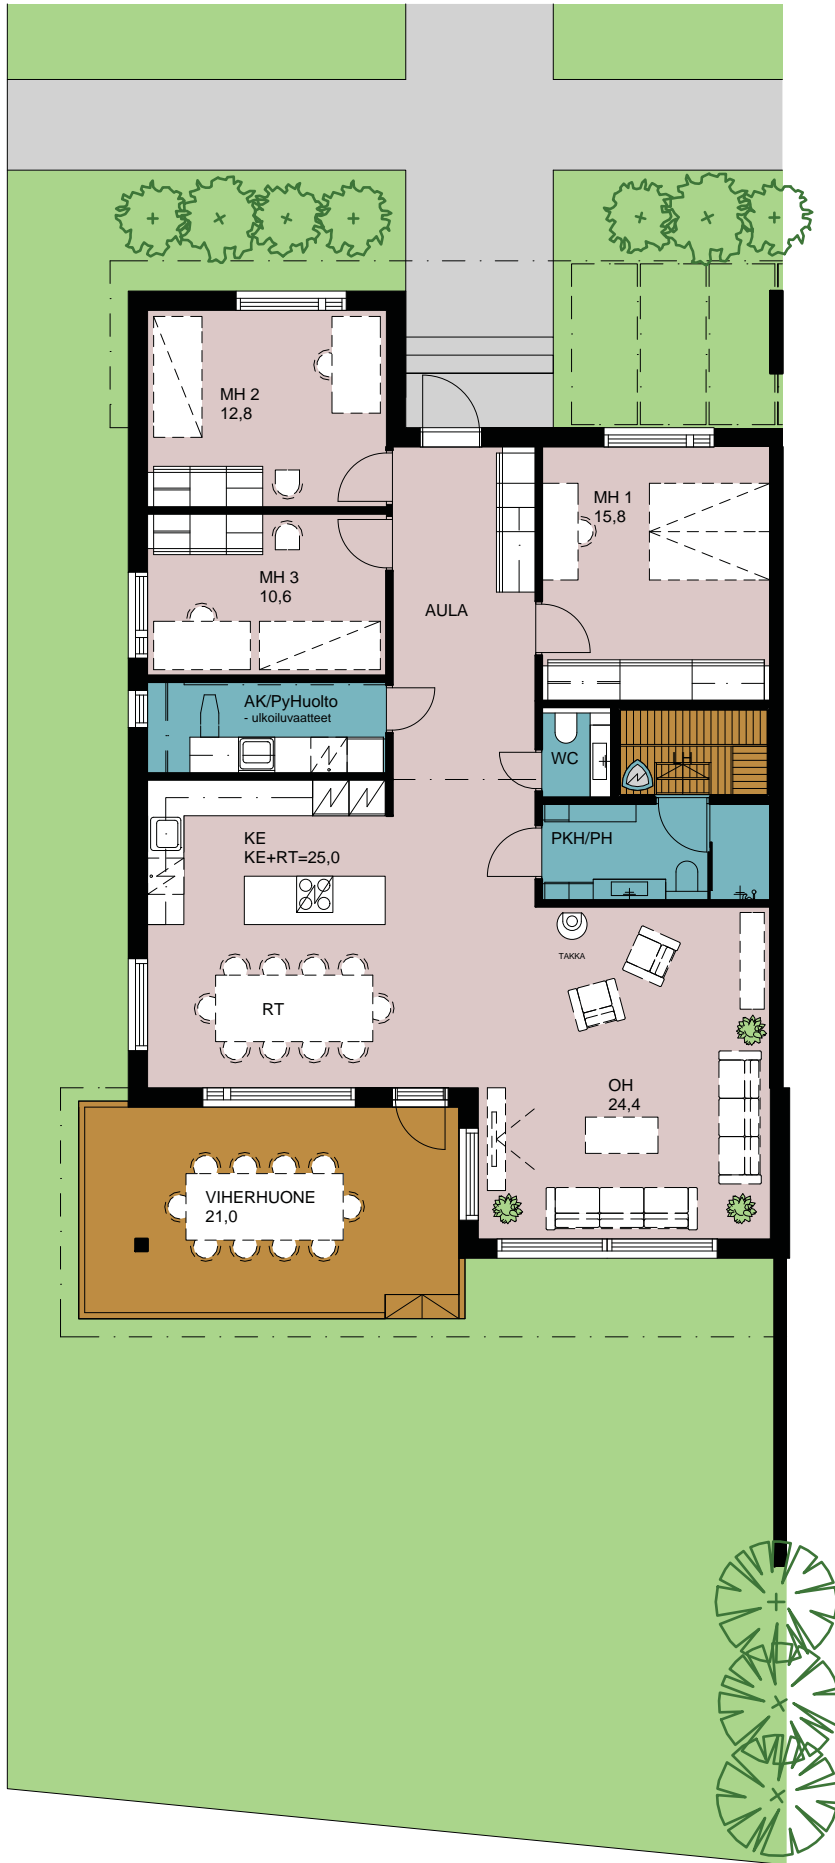

# As Oy Rovaniemen ETELÄRANTA 1

**Huoneisto 1**  
4H + K + saunaos.  
130,0 m<sup>2</sup>

*Viiden tähden koti*

★★★★★

0 5m

# As Oy Rovaniemen ETELÄRANTA 1

**Huoneisto 2**  
3H + K + saunaos.  
90,0 m<sup>2</sup>

*Viiden tähden koti*  
★★★★★

## As Oy Rovaniemen ETELÄRANTA 1

**Huoneisto 4**  
3H + K + saunaos.  
100,0 m<sup>2</sup>

*Viiden tähden koti*

★★★★★

0 5m

# As Oy Rovaniemen ETELÄRANTA 1

**Huoneisto 5**  
4H + K + saunaos.  
130,0 m<sup>2</sup>

*Viiden tähden koti*  
★★★★★