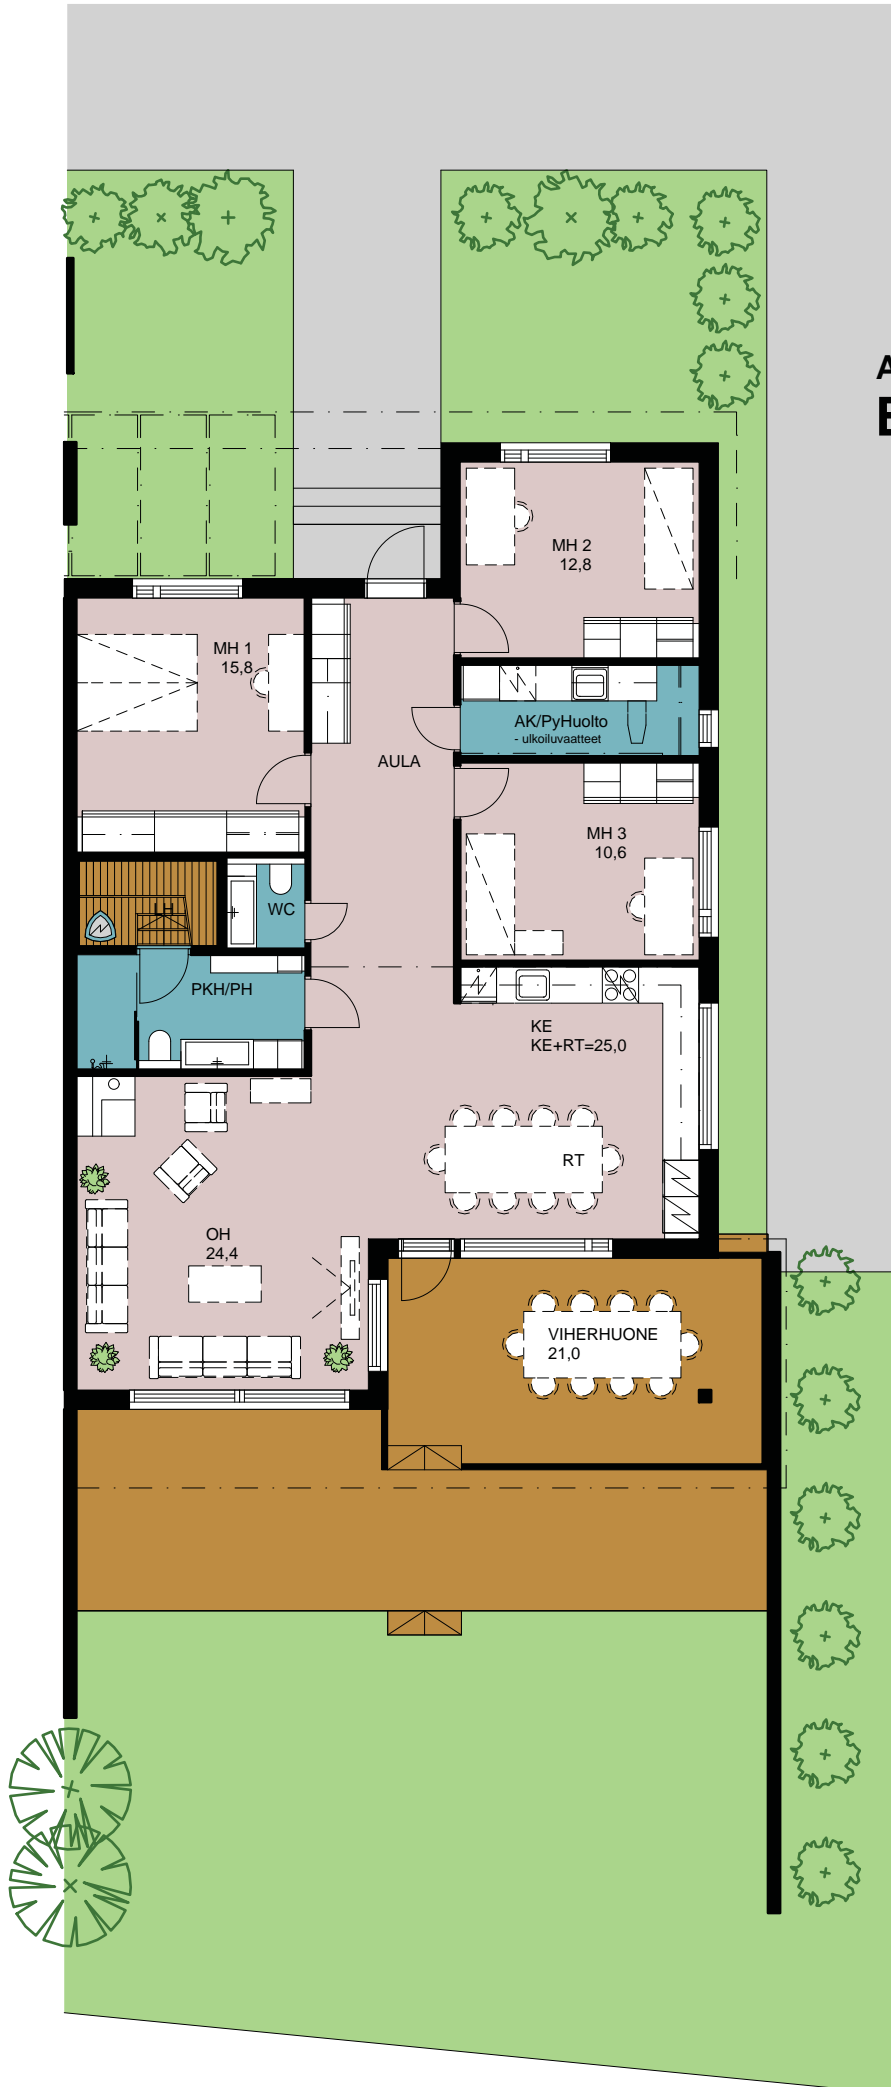

## Pohjapiirros

# As Oy Rovaniemen ETELÄRANTA 1

**Huoneisto 1**  
4H + K + saunaos.  
130,0 m<sup>2</sup>

*Viiden tähden koti*

★★★★★

0 5m

# As Oy Rovaniemen ETELÄRANTA 1

**Huoneisto 2**  
3H + K + saunaos.  
90,0 m<sup>2</sup>

*Viiden tähden koti*  
★★★★★

# As Oy Rovaniemen ETELÄRANTA 1

**Huoneisto 3**  
3H + K + saunaos.  
100,0 m<sup>2</sup>

*Viiden tähden koti*

★★★★★

0 5m